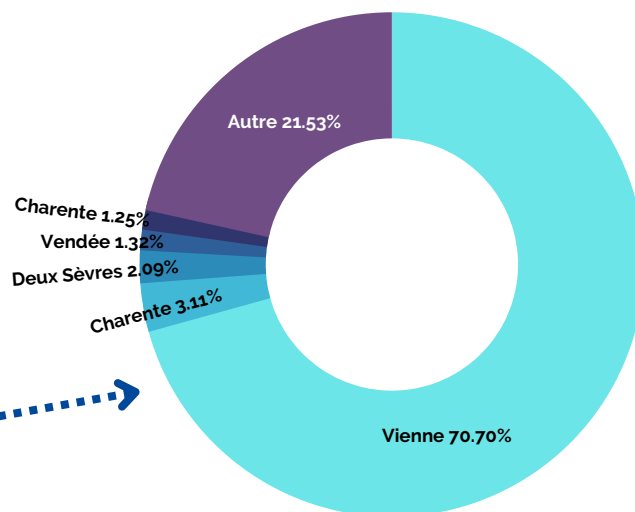

du 1er juillet au 31 août 2022

400.98%
en comparaison avec 2021

30.35%
en comparaison avec 2019

Vallée des Singes

630
personnes

du 1er juillet au 31 août 2022

-57.11%
en comparaison avec 2021

-58.27%
en comparaison avec 2019

Accueil Mobile

530
personnes

du 1er juillet au 31 août 2022

Note d'actualité

Observatoire année 2022

Origine des visiteurs

Origine des visiteurs français

Détails

Objet principal de la demande

Note d'actualité

Observatoire année 2022

Terra Aventura

Evolution en nombre de commentaires