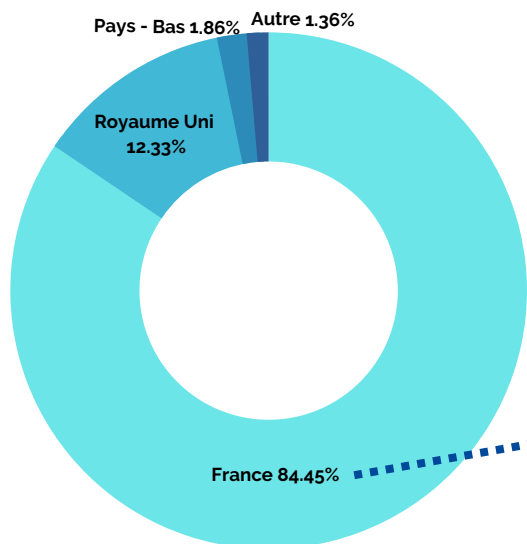

du 1er juillet au 31 août 2022

400.98%
en comparaison avec 2021

30.35%
en comparaison avec 2019

Vallée des Singes

630
personnes

du 1er juillet au 31 août 2022

-57.11%
en comparaison avec 2021

-58.27%
en comparaison avec 2019

Accueil Mobile

530
personnes

du 1er juillet au 31 août 2022

Note d'actualité

Observatoire année 2022

Origine des visiteurs

Origine des visiteurs français

Détails