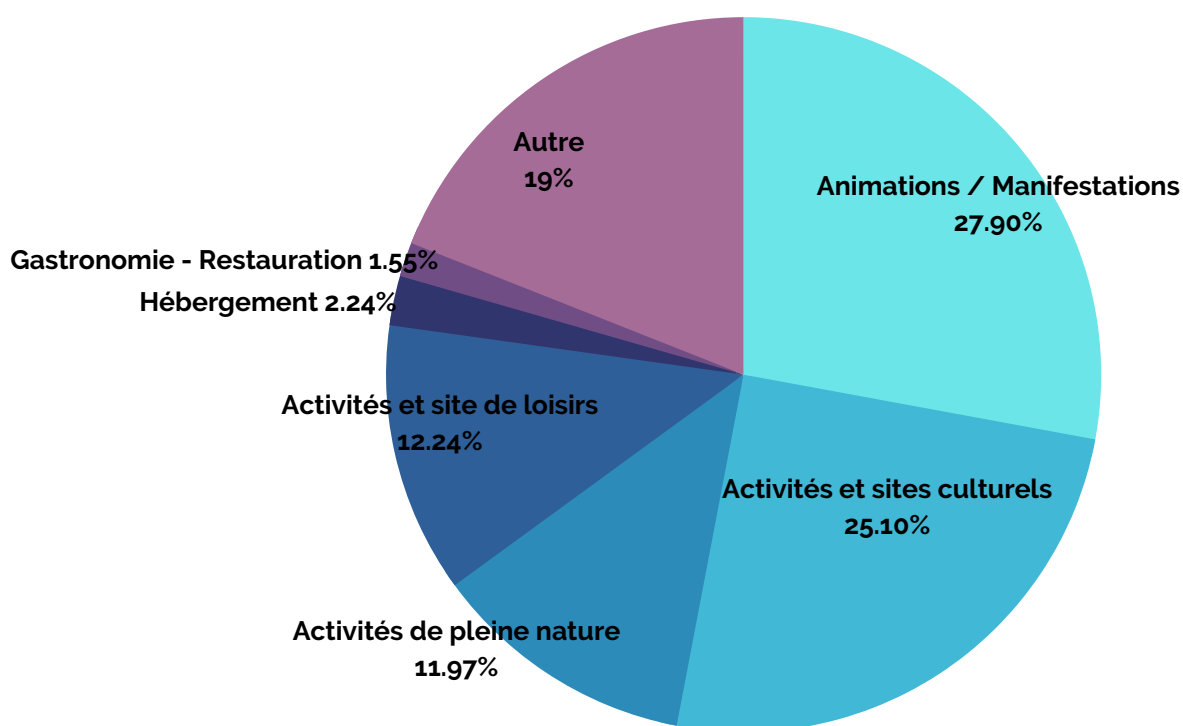

Accueil Mobile

530
personnes

du 1er juillet au 31 août 2022

Note d'actualité

Observatoire année 2022

Origine des visiteurs

Origine des visiteurs français

Détails

Objet principal de la demande

Note d'actualité

Observatoire année 2022

Terra Aventura

Evolution en nombre de commentaires